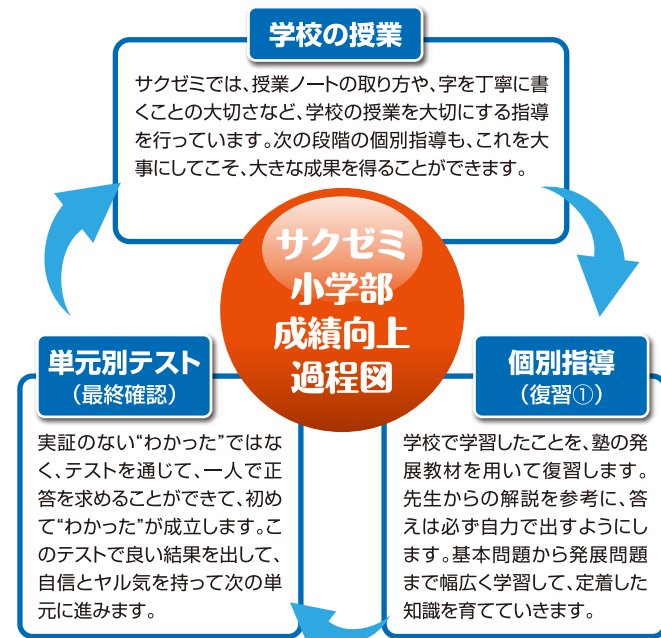

【小学部】

学習
目標

“わかった”ときのよこびを
積み上げて学力向上の糧にする。

全教科、単元ごとにテストを実施して、学習の成果を細かに
チェックします。この「スモールステップ式学習」で、一つ一つの
課題に全力で取り組みます。

サクゼミの小学部は 100%全力個別指導!

	授業時間と回数/週	授業料/月
低学年コース	50分授業×2回	6,800円(税込7,140円)
	50分授業×3回	10,200円(税込10,710円)
高学年コース	50分授業×2回	8,800円(税込9,240円)
	50分授業×3回	13,200円(税込13,860円)
中学受験コース	志望校により変動	志望校により変動