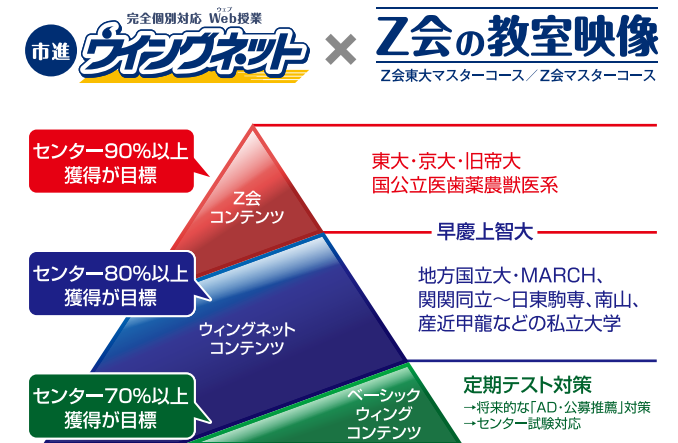

【中学部】

学習
目標

目標必達までの学習計画により
最良かつ最短の学習を実践する。

サクセスゼミナールでは、従来の「個別指導」に加え、
「映像授業」と「一斉授業」も取り入れています。
盤石な指導体制がここにあります。

高校合格実績一例

旭丘/明和/向陽/菊里/瑞陵/桜台/名古屋南/旭野/名東/松蔭/昭和/名古屋西/中村/名市北/日進西/長久手/滝/中京大中京/名城大附/愛知/名古屋/春日丘/椋山/桜花/愛工大名電/東邦/至学館 など
ほか多数合格

【高校部】

学習
目標

「市進ウイングネット」と「Z会」の両映像授業を
最大限に活用して、難関志望校合格をつかみ取る。

メディカルコース 注目のコース!!

看護・医療系の短大・専門学校をめざす高校三年生に。
看護師・理学療法士・作業療法士・診療放射線技師・
臨床検査技師などをめざす短大・専門学校へ行こう。

定評がある学研の参考書シリーズ「メディカルTVボックス」を使い、看護・医療系の短大・専門学校を受験する高校生にぴったりの「例題」を映像授業でわかりやすく解説します。1回15～25分。苦手科目でも安心して受講出来ます。