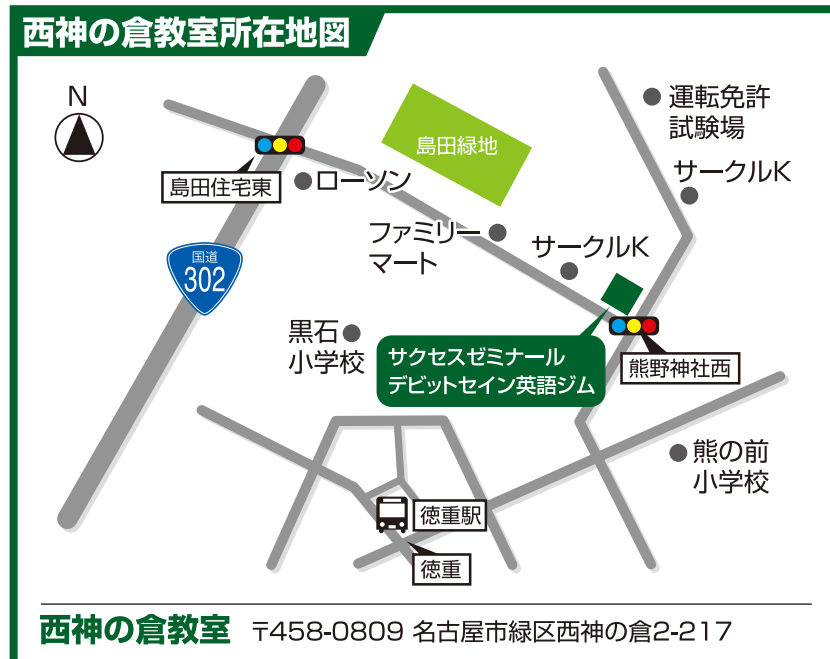

私も一児の母親です。子どもにとって、大人がいかにか正しい道しるべとなることができるか、これは親として、同時に塾講師として十分に認識すべきことです。そのために必要な厳しさと優しさを併せ持ち、ここに集う子どもたちと対峙いたします。どうぞ皆様、サクセスゼミナール西神の倉教室を宜しくお願い申し上げます。 西神の倉教室 西さゆり

個別指導塾なのにこの授業料! (コースは一例です)

	コース	授業回数/週	授業料/月
小学部	低学年コース	50分授業×2回～	6,800円～
	高学年コース	50分授業×2回～	8,800円～
中学部	1年生コース	50分授業×6回	19,800円
	2年生コース	50分授業×6回	22,200円
高校部	高校受験コース	50分授業×8回	30,200円
	個別指導コース	50分授業×2回～	19,800円～
	Z会映像授業コース	2科受講時間無制限	33,000円
	個別・映像併用コース	50分授業×4回～	24,600円～
共通	メディカルコース	2科受講時間無制限	22,000円
	デイビッド・セイン英語ジム (塾や自宅で学べる英会話)	塾+自宅でレッスン 自宅でレッスン	8,800円 5,500円

※上記は税別表記です。※授業内容ならびに特長は裏面をご覧ください!

Q どうして授業時間は多いのに授業料は高くないの?

A 一般的に、個別指導塾の授業料は“高い”というイメージがありますが、サクセスゼミナールでは「直営教室の強み(大手FC塾のようなロイヤリティが不要)」「必要最低限の宣伝広告費」「光熱費の削減努力」「専任講師主体の授業で人件費圧縮」などの理由により、塾生の皆さんが通いやすい授業料となっています。サクセスゼミナールはこの授業料で徹底指導を実践し、成績を伸ばします。

サクゼミ恒例の

『新規開校キャンペーン!』

各教室の新規開校時に実施しているキャンペーンです!
塾生や保護者様に喜んでいただける特典がいっぱいです。

特典① 入塾金完全無料
(通常16,200円 対象は入塾申込順20名まで)

特典② 2ヶ月間授業料半額
(対象は入塾申込順20名まで)

特典③ 教材費半額
(通常16,200円～ 対象は申込者全員)

特典④ DT英語ジム1ヶ月間無料
(通常5,500円 対象はDT英語ジム申込者全員)

《ご注意ください》

特典1、2につきましては記載の通り申込先着順で20名までとなります。また、DT英語ジム(デイビッド・セイン英語ジムの略称)についての詳細は、当塾HPにてご確認ください。

<教室に一步入ると気持ちが引き締まる塾です>

石井 大智 君
(守山東中2)
・定期テスト
学年1位
(全7回中5回獲得)
・全国学力カップ
金賞
(全国10位、県内2位)

学校の友達が通っている塾では、自習室がうるさかったり、宿題がなかったり、遅刻や欠席しても注意がなかったり、このようなことを耳にします。しかしサクゼミはこのような塾とは全くかけ離れた塾です。今はどのような勉強が必要なのか、時期や個々の状況に合わせたリアルタイムのアドバイスを熱意を込めてしてくれます。時に厳しさもありますが、だからこそ結果がでるのだと思います。

個別
指導

完全地域密着型進学塾
サクセスゼミナール
URL <http://sakuzemi.com> Mail info@sakuzemi.com

お問い合わせ
専用ダイヤル

052-7373-777

■サクセスゼミナールグループ共通受付ダイヤルです。
■受付時間はAM10:00～PM10:00です。

サクゼミ

検索

URL <http://sakuzemi.com>
E-mail info@sakuzemi.com

◎本部校 ◎千代田橋南教室 ◎小幡教室