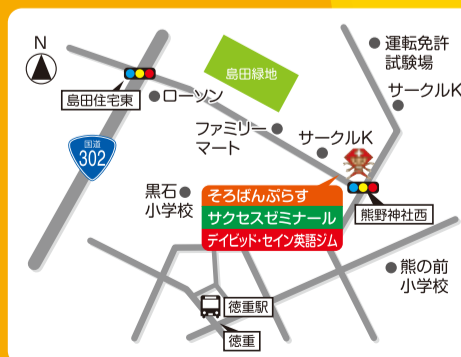

〒458-0809
名古屋市緑区西神の倉2-217
フォレストサイドK-1F

TEL&FAX
052-7373-777
<http://sakuzemi.com/soroban/>